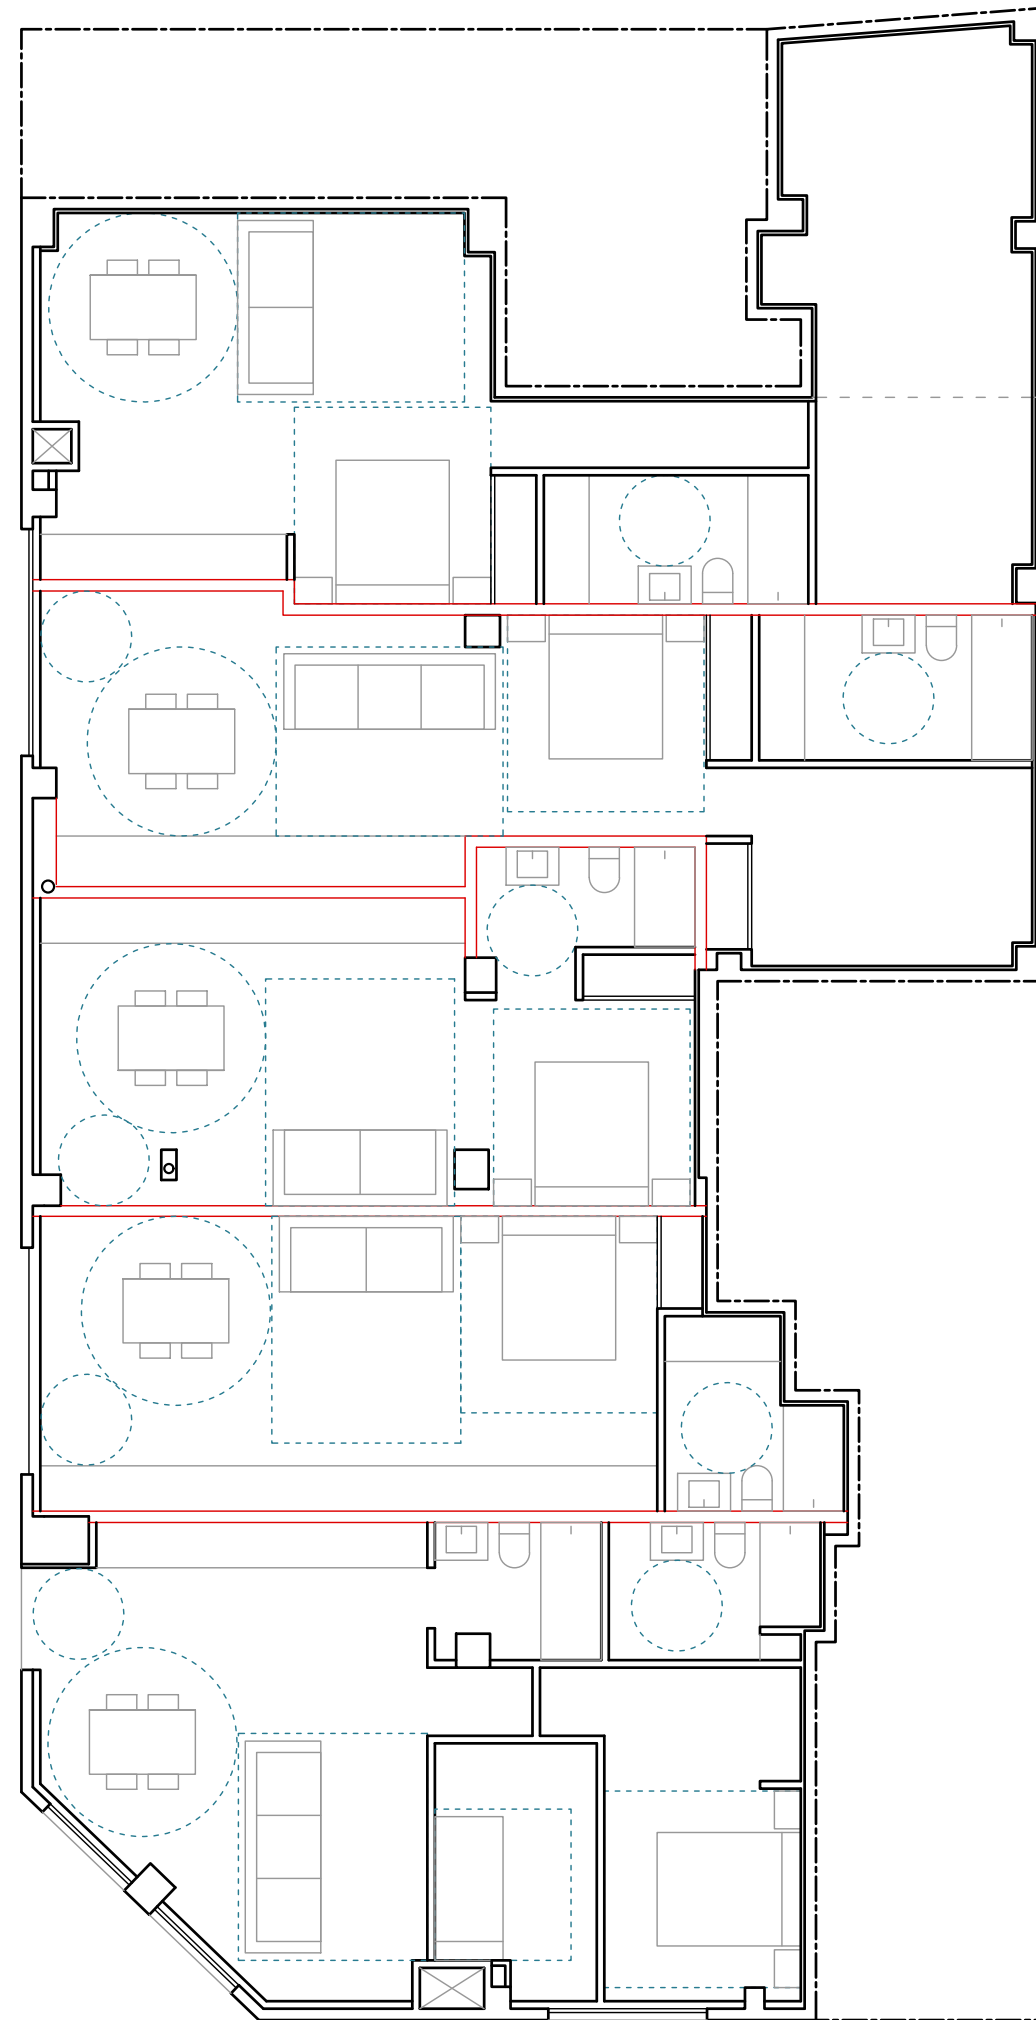

SKY
arquitectos

C/Fernando el Católico 34, Bajo A, Castelló de la Plana
Telf: 600.314.357
e-mail : raul@skyarquitectos.com
Raúl Palacios Mollón - Colegiado en el COACV nº 14559
Promotor: Nombre y apellidos

REFORMA INTERIOR DE VIVIENDA UNIFAMILIAR
CL SANT PASQUAL, 48, VILA-REAL [CASTELLÓN]

Fecha: Junio 2024
Escala: DIN A3 - 1/50
Plano: Estado actual - Cotas y superficies

EA1

C/Fernando el Católico 34, Bajo A, Castelló de la Plana
Telf: 600.314.357
e-mail : raul@skyarquitectos.com
Raúl Palacios Mollón - Colegiado en el COACV nº 14559
Promotor: Nombre y apellidos

REFORMA INTERIOR DE VIVIENDA UNIFAMILIAR
CL SANT PASQUAL, 48, VILA-REAL [CASTELLÓN]

Fecha: Junio 2024
Escala: DIN A3 - 1/50
Plano: Estado actual - Cotas y superficies

EA1